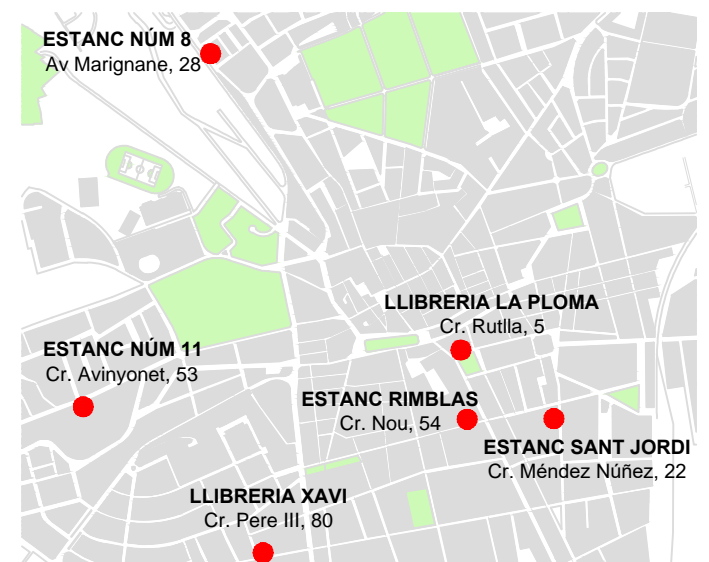

L.E. CENTRE																	Horari de dilluns a divendres				
OLIVAR GRAN	DAMA D'ARAGÓ	SANTA CREU	PERE III	MÉNDEZ NÚÑEZ	FONT LLUMINOSA	RAMBLA	MUSEU JOIES	AV S DALÍ	PL. TRIANGULAR	INSTITUT R. MUNTANER	CORREUS	PRESÓ	TORRAS I BAGES	RAMBLA NOVA	RALLY SUD	OLIVAR GRAN					
9:40	9:44	9:46	9:47	9:49	9:12	9:13	9:14	9:20	9:23	9:24	9:24	9:25	9:26	9:27	9:28	9:40					
10:21	10:25	10:27	10:28	10:30	9:53	9:54	9:55	10:01	10:04	10:05	10:05	10:06	10:07	10:08	10:09	10:21					
11:02	11:06	11:08	11:09	11:11	11:15	11:16	11:17	11:23	11:26	11:27	11:27	11:28	11:29	11:30	11:31	11:43					
11:43	11:47	11:49	11:50	11:52	11:56	11:57	11:58	12:04	12:07	12:08	12:08	12:09	12:10	12:11	12:12	12:24					
12:24	12:28	12:30	12:31	12:33	12:37	12:38	12:39	12:45	12:48	12:49	12:49	12:50	12:51	12:52	12:53	13:05					
13:05	13:09	13:11	13:12	13:14	13:18	13:19	13:20	13:26	13:29	13:30	13:30	13:31	13:32	13:33	13:34	13:46					
16:30	16:31	16:32	16:38	16:41	16:42	16:42	16:43	16:44	16:45	16:46	16:46	16:47	16:48	16:49	16:58						
16:58	17:02	17:04	17:05	17:07	17:11	17:12	17:13	17:19	17:22	17:23	17:23	17:24	17:25	17:26	17:27	17:39					
17:39	17:43	17:45	17:46	17:48	17:52	17:53	17:54	18:00	18:03	18:04	18:04	18:05	18:06	18:07	18:08	18:20					
18:20	18:24	18:26	18:27	18:29	18:33	18:34	18:35	18:41	18:44	18:45	18:45	18:46	18:47	18:48	18:49	19:01					
19:01	19:05	19:07	19:08	19:10	19:14	19:15	19:16	19:22	19:25	19:26	19:26	19:27	19:28	19:29	19:30	19:42					
19:42	19:46	19:48	19:49	19:51	19:55	19:56	19:57	20:03	20:06	20:07	20:07	20:08	20:09	20:10	20:11	20:23					

L1 VILATENIM - GERIÀTRIC

L2 SUD

L3 NORD

LE CENTRE