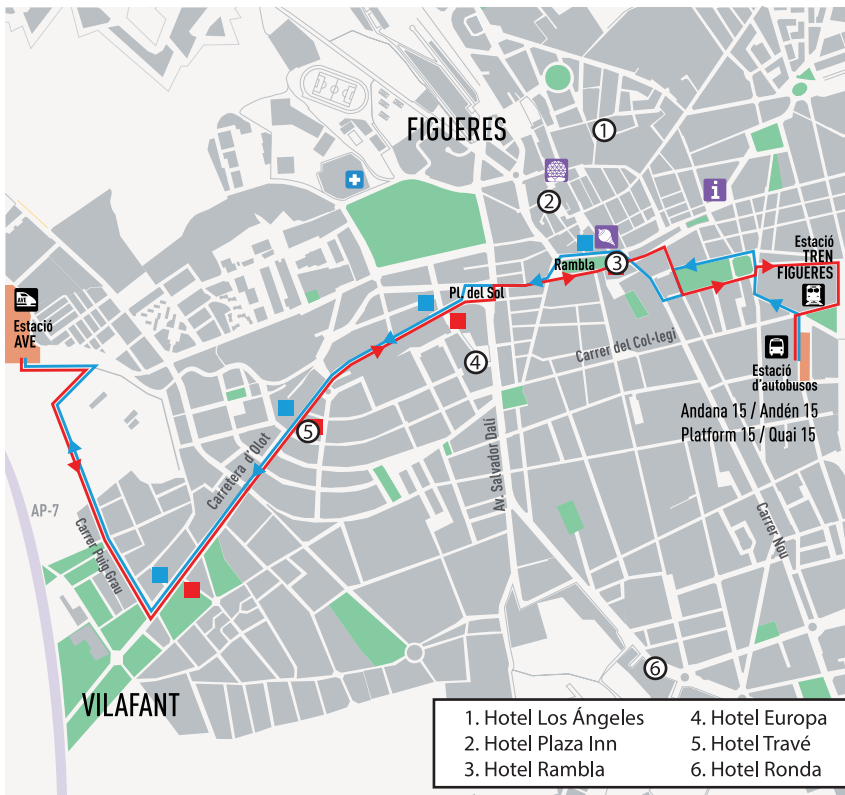

BUS LLANÇADORA

		(1)	(1)	(1)	(2)	(1)	(1)	(1)	(4)	(1)	(1)	(5)	(2)	(5)	(1)
VILAFANT	Estació AVE / Estación AVE / TGV train station / Gare TGV	8:00	9:30	10:15	10:35	11:55	13:50	15:55	16:55	17:40	18:45	19:40	20:40	22:45	0:00
FIGUERES	Ctra. Olot / Puig Grau	8:03	9:33	10:18	10:38	11:58	13:53	15:58	16:58	17:43	18:47	19:43	20:43	22:47	0:02
	Carretera d'Olot	8:06	9:36	10:21	10:41	12:01	13:56	16:01	17:01	17:46	18:49	19:46	20:46	22:49	0:04
	Plaça del Sol	8:09	9:39	10:24	10:44	12:04	13:59	16:04	17:04	17:49	18:51	19:49	20:49	22:51	0:06
	c. Col·legi	8:13	9:43	10:28	10:48	12:08	14:03	16:08	17:08	17:53	18:54	19:53	20:53	22:54	0:09
	Est. Autobusos / Est. Autobuses / Bus Station / Station de bus	8:20	9:50	10:35	10:55	12:15	14:10	16:15	17:15	18:00	19:00	20:00	21:00	23:00	0:15

(1) Diari / Diario / Daily / Tous les jours.

(2) Dilluns a divendres / De lunes a viernes / Monday to Friday / Du lundi au vendredi.

(3) Dilluns a dissabte / De lunes a sábado / Monday to Saturday / Du lundi au samedi.

(4) Diari excepte dissabtes / Diario excepto sábado / Daily except Saturday / Tous les jours sauf le samedi.

(5) Diari excepte divendres i dissabtes / Diario excepto viernes y sábado / Daily except Friday and Saturday / Tous les jours sauf le vendredi et le samedi.

(6) Diari excepte divendres / Diario excepto viernes / Daily except Friday / Tous les jours sauf le vendredi.